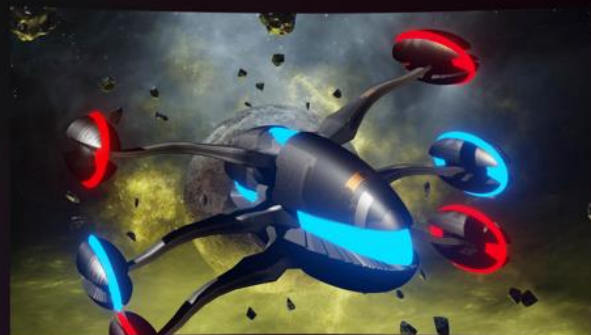

Freesync or Adaptive-sync: On

99% sRGB

Wide color gamut, vivid and natural

Anti-glare 25%

Clear image, reducing eyestrain