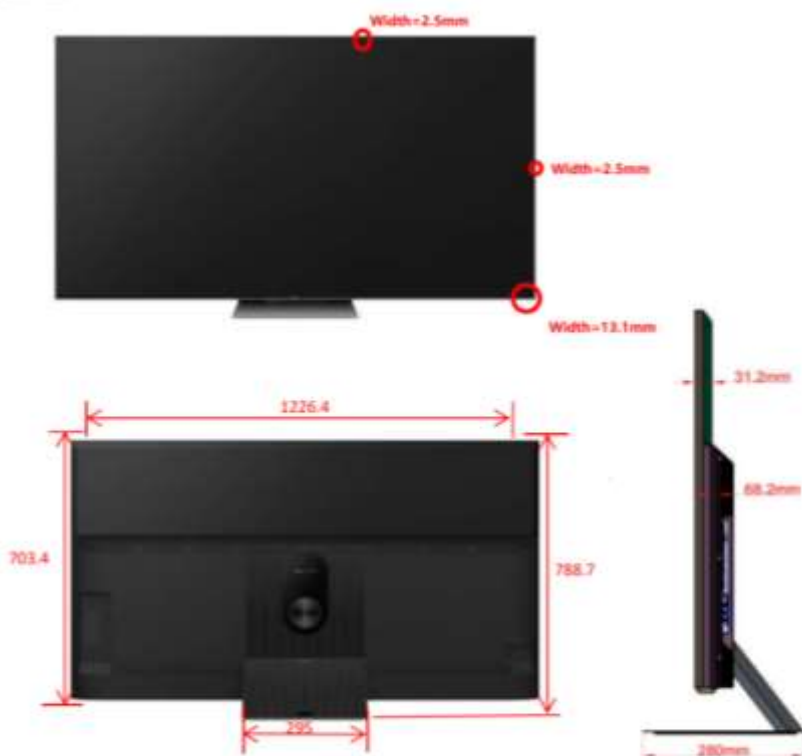

עיצוב

- מסך סופר אלגנטי, נטול מסגרת, דק במיוחד ובצבע מטאלי
- רגל מרכזית ניתנת להתאמה בגובה (או לחילופין, המסך ניתן לתליה)
- מתקן אחורי יעודי להסתרת הכבילה

חיבוריות

- Wi-Fi 6 - התקן המתקדם ביותר לתקשורת אלחוטית
- קישוריות Bluetooth 5.2 in & out, לחיבור אוזניות או אמצעי האזנה חיצוני אחר
- 4 כניסות HDMI 2.1 ותמיכה ב-ARC\eARC
- אפשרות לחיבור מצלמת וידאו לניהול שיחות ועידה
- אפשרות לחיבור עכבר, מקלדת ואביזרים נוספים, ללא מחשב חיצוני
- מקלט DVB-T/T2 מובנה המאפשר קליטת ערוצי עידן+ באמצעות חיבור אנטנה מתאימה (אינה כלולה)
- 2 חיבורי USB 2.0 עם נגן מדיה לסרטונים, תמונות או מוסיקה. פורמטים נתמכים:

QLED Mini LED

TCL
INSPIRE GREATNESS

Google TV

- אודיו: MP3, AC4, WMA
- תמונות: JPEG, BMP, PNG
- וידאו: H.265, H.264, MPEG1/2/4, AV1, VC1, VP8, VP9

חיבורים:

אופציה לחיבור מצלמה לשיחות וידאו
4 כניסות HDMI2.1
כניסת AV IN (מתאם כלול)
2 X כניסת USB (תקן 2.0)
יציאת אוזניות
יציאת שמע דיגיטלית אופטית (optical out)
כניסת רשת RJ45
כניסת אנטנה

מידות:

רוחב: 122.6 ס"מ
גובה ללא רגליות: 70.3 ס"מ
גובה עם רגליות: 78.9 ס"מ
עובי: 6.8 ס"מ
רוחב רגלית: 29.5 ס"מ
VESA: 30*30

ט.ל.ח

QLED Mini LED

TCL
INSPIRE GREATNESS

 Google TV

טכנולוגיות

Mini LED