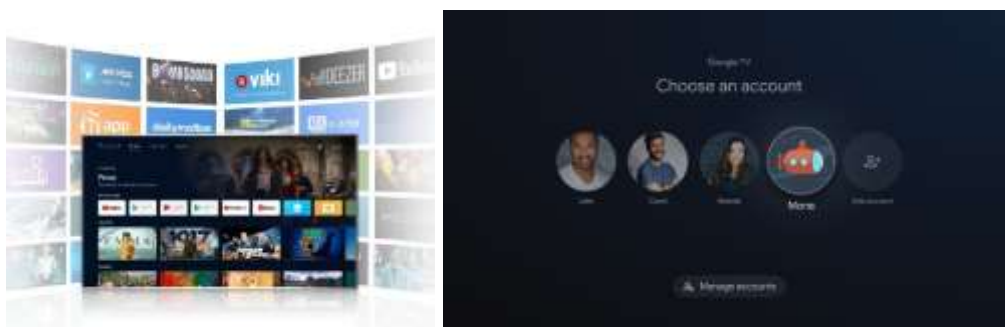

QLED Mini LED

TCL

INSPIRE GREATNESS

Google TV

באמצעות Google Play. ניתן לצפות בפרטנר TV, HOT, yes+, וסלקום TV ללא צורך בממיר או שלט נוספים!

QLED

הטכנולוגיה המתקדמת של TCL משדרגת את חוויית הצפייה במסך ה-LED על ידי הוספתם של מיליארדי חלקיקי ננו-קריסטל בין תאורת ה-LED האחורית לבין פאנל ה-LCD הקדמי. כל חלקיק קריסטל זעיר משמש כפילטר אור ופולט גוון צבע אינדיבידואלי. עם טכנולוגיית QLED Quantum Dot מתקבלים טווח צבע רחב במיוחד, תמונה חדה, בהירה ומלאת חיים כפי שלא נראתה בעבר, תצוגה שאינה מושפעת מתנאי התאורה בחדר ועומק תמונה שנותן תחושת תלת-ממד.

סרטון: [TCL QLED reality 1 - YouTube (179)](https://www.youtube.com/watch?v=179)

טכנולוגית החלקת תמונה (MEMC 120Hz) ומאיץ תמונה (240Hz)

לצפות באירועי ספורט מלהיבים באיכות מיטבית שמביאה את מלוא החוויה אליכם לסלון! הטכנולוגיה המתקדמת של TCL והחלפת התמונה עם טכנולוגיית MEMC בקצב מסחרר של 120Hz ועם Game Accelerator אפילו בקצב 240Hz (פעמים בשנייה!) הופכים את עיבוד התמונה למהיר ולחלק כמשי. מערכת בינה מלאכותית מתוחכמת מזהה את סוג הסצנה ומתאימה אליה את התצוגה. סצינות הפעולה, תחרויות הספורט והמשחקים המהירים ביותר זוכים לתצוגה חדה וללא "מריחות" - כשהאקשן מתעצם, כך גם חוויית הצפייה שלכם.